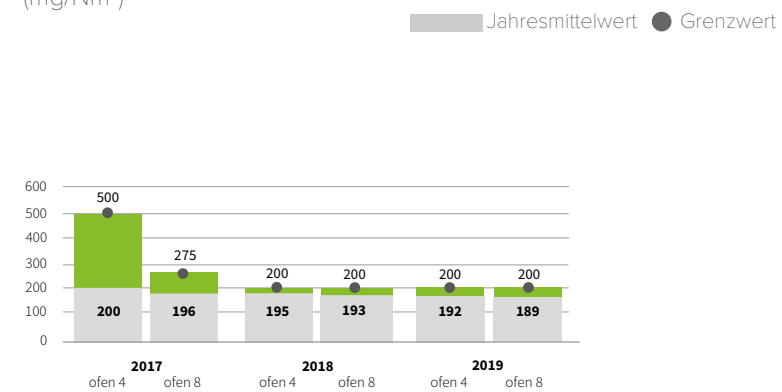

**271.773 t**

natürliche Rohstoffe wurden ersetzt

**98,2 kWh**

wurden eingesetzt, um eine Tonne "cementitious material" herzustellen

**3,8 GJ**

wurden eingesetzt, um eine Tonne Klinker herzustellen

**6,6 Mio. €**

wurden in Umwelt und Arbeitssicherheit investiert (2017 - 2019)

**Anzahl der Arbeitsunfälle\***

Emissionen

**Staubemissionen**

(mg/Nm<sup>3</sup>)

**NO<sub>x</sub> - Emissionen**

(mg/Nm<sup>3</sup>)

**SO<sub>2</sub> - Emissionen**