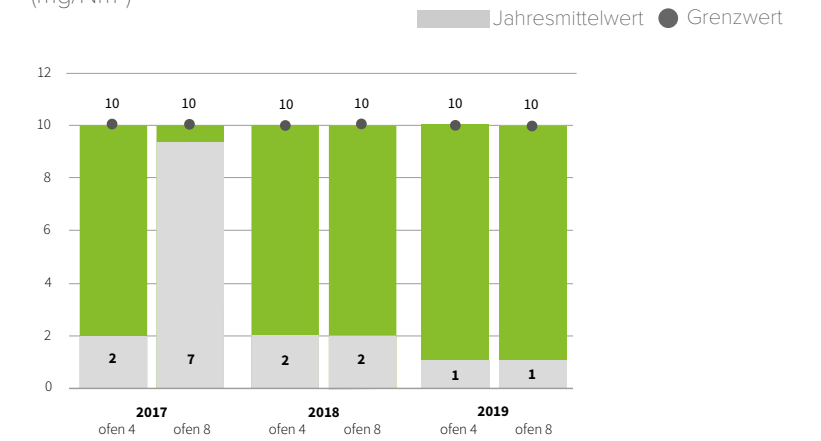

**271.773 t**

natürliche Rohstoffe wurden ersetzt

**98,2 kWh**

wurden eingesetzt, um eine Tonne "cementitious material" herzustellen

**3,8 GJ**

wurden eingesetzt, um eine Tonne Klinker herzustellen

**6,6 Mio. €**

wurden in Umwelt und Arbeitssicherheit investiert (2017 - 2019)

**Anzahl der Arbeitsunfälle\***

Emissionen

**Staubemissionen**

(mg/Nm<sup>3</sup>)

**NO<sub>x</sub> - Emissionen**

(mg/Nm<sup>3</sup>)

**SO<sub>2</sub> - Emissionen**