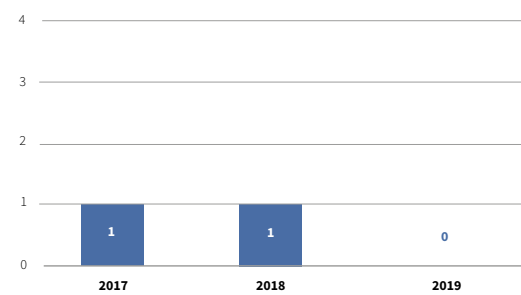

Anzahl der Arbeitsunfälle*