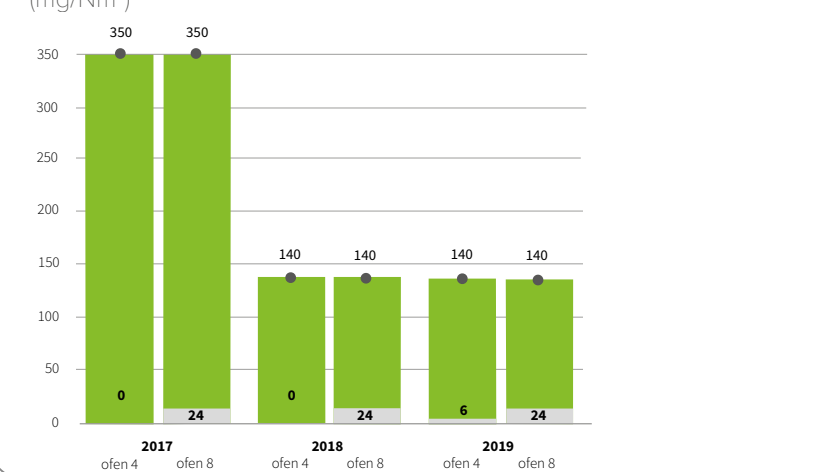

SO₂ - Emissionen

(mg/Nm³)

*Arbeitsunfälle, die einen oder mehrere Tage Arbeitsausfall zur Folge haben (eigene Mitarbeiter)